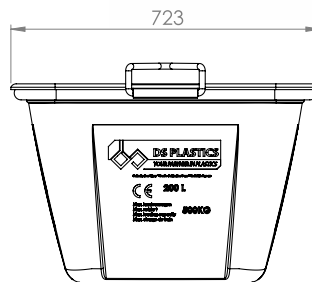

**BAC À MORTIER PREMIUM ROUGE 200L / CE**  
**ART 7450**

DIMENSIONS (CM)	CHARGE (KG)	VOLUME (L)	MATERIEL
1023x723x470	500	200	PE (POLYETHYLÈNE)

**VOORDELEN**

1. Cadre enduit de poudre noire
2. Supports de levage articulés
3. Bord supérieur renforcé
- LLDPE - très résistant aux chocs
4. Option impression à partir de 250 pièces
5. Côté et fond renforcés
6. Empilable
- 1 palette = 24 pièces
- une capacité de charge allant jusqu'à 500 kg!

**BAC À MORTIER PREMIUM ROUGE 200L / CE**  
**ART 7450**

**OPTIES**

**MARQUAGE BAC A MORTIER**

- Achat min. 250 pièce, 1 ou 2 couleurs, dimensions: 15 x 30 cm

CODE	REF
7222	MARQUAGE BAC A MORTIER 200L