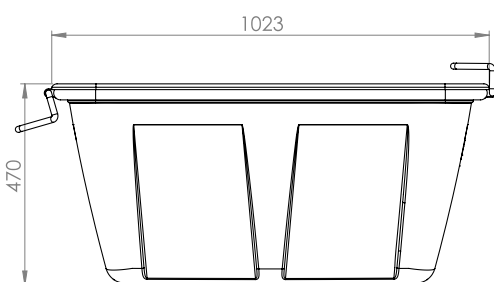

**BAC À MORTIER PREMIUM ROUGE 200L / CE**  
**ART 7450**

DIMENSIONS (CM)	CHARGE (KG)	VOLUME (L)	MATERIEL
1023x723x470	500	200	PE (POLYETHYLÈNE)

**VOORDELEN**

1. Cadre enduit de poudre noire
2. Supports de levage articulés
3. Bord supérieur renforcé
- LLDPE - très résistant aux chocs
4. Option impression à partir de 250 pièces
5. Côté et fond renforcés
6. Empilable
- 1 palette = 24 pièces
- une capacité de charge allant jusqu'à 500 kg!

**BAC À MORTIER PREMIUM ROUGE 200L / CE**  
**ART 7450**

**OPTIES**

**MARQUAGE BAC A MORTIER**

- Achat min. 250 pièce, 1 ou 2 couleurs, dimensions: 15 x 30 cm

CODE	REF
7222	MARQUAGE BAC A MORTIER 200L